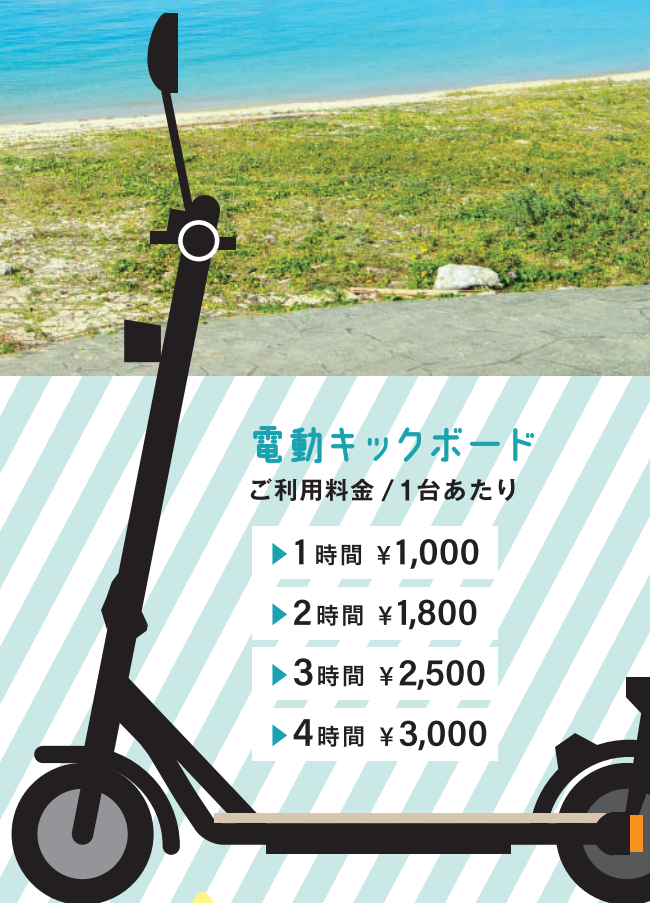

与那国町観光協会

e-bike(電動自転車)・電動キックボードの

レンタル始めました!

オリジナルマップ付き

レンタルヘルメット付き

e-bike(電動自転車)

ご利用料金 / 1台あたり

▶ 1時間 ¥1,000 ▶ 4時間 ¥3,000 ▶ 8時間 ¥4,000

電動キックボード

ご利用料金 / 1台あたり

- ▶ 1時間 ¥1,000
- ▶ 2時間 ¥1,800
- ▶ 3時間 ¥2,500
- ▶ 4時間 ¥3,000

16歳以上なら免許不要で乗れる
特定小型原動機付自転車です

貸し出し・返却場所

与那国町観光協会

貸し出し可能時間

9:00~17:00